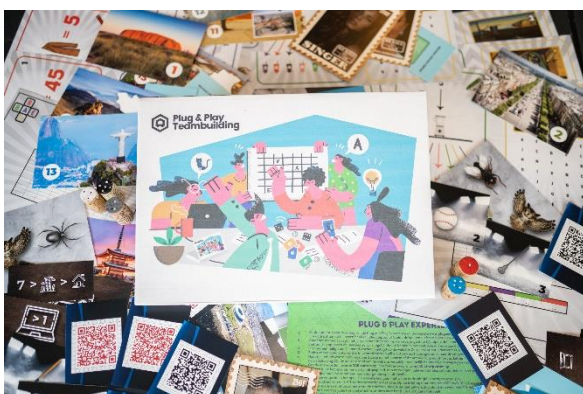

3.7 Plug & Play Teambuilding

Met de Plug and Play Experience biedt The Box Company bedrijven een teambuilding activiteit die volledig zelfstandig te spelen is. Er wordt gespeeld in teams van 5 personen. Per team wordt er een pakket opgestuurd met daarin verschillende vragenkaarten, puzzelstukken, attributen en een duidelijke briefing. Speel de activiteit waar je wilt en het spel kan gestart worden wanneer het jou het best uitkomt. Ideaal!

Al te spelen met één team, maar met meerdere teams barst de competitie écht los!

Prijzen & praktische informatie

- Duur: Naar wens 75, 60 of 45 min
- Vanaf 5 tot 250 personen
- € 97,50 per pakket (5 a 6 personen)
- Prijzen zijn exclusief 21% btw
- Op iedere gewenste locatie, altijd beschikbaar en volledig zelfstandig in te zetten!